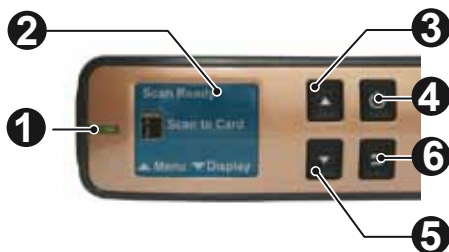

連接自動饋紙底座立即使用"即插即掃"功能

將饋紙底座與掃描器連接起來再插入變壓器，整個裝置就具有「即插即掃」的功能-即插入文件後就立即進行掃描，掃描的影像會自動儲存在記憶卡中。另外，使用饋紙底座可以掃描紙張尺寸最大達到 8.5" x 14" (216 x 356 mm)，值得一提的是當您使用自動進紙

模式時，可以幫您自動糾斜及裁切。

掃完立即預覽影像

掃描器預設的預覽模式可以讓你在掃描完成後立即以每張影像2秒鐘的速度瀏覽掃描的影像，你也可以使用播放模式讓掃描器自動播放影像，或瀏覽單獨的影像。

影像預覽功能

輕鬆連接iPad或3C產品

透過USB插槽，可以將掃描後的文件、照片、海報等輕鬆傳輸到最夯的iPad (須搭配 Camera kit)，或支援USB Host 或 USB OTG 的智慧型手機。

USB

MiWand 2L PRO

1.8" 液晶螢幕輕鬆預覽及功能設定

1 系統狀態指示燈	■綠燈顯示正在掃描/紅燈顯示警告狀態
2 液晶顯示螢幕	■顯示預覽的影像以及設定選單
3 [往上] 按鍵	■從 [Scan Ready] (掃描就緒)畫面進入 [menu] (設定選單) ■在 [預覽]模式中選擇上一個影像或在 [設定選單]選擇上一個項目
4 電源/掃描按鍵	■長按3秒鐘開啟電源/ 按一下以開始或結束掃描 ■選擇設定選單中的選單項目 ■長按3秒鐘以關閉電源
5 [往下] 按鍵	■從 [Scan Ready] (掃描就緒)畫面進入 [Display] (瀏覽模式) ■在 [瀏覽]模式中選擇下一個影像或在 [Menu] (設定選單)中選擇下一個項目
6 [回上一個畫面] 按鍵	■回到上一個畫面或從[Display] (瀏覽模式)及[menu] (設定選單)中離開

手持式設計，隨處可掃

虹光全新機種手持式掃描器「MiWand 2L PRO」，讓您一手就可以輕鬆掌握，採用鋰電池供電，不需要繁複的電源線，也不需要連接電腦，讓您不論

是在飛機上、火車上、咖啡店、汽車內等任何有限的空間，站著或坐著都可以讓您隨時掃描，絲毫不受空間的限制，就算牆壁上的海報、包裝盒上的資訊也可輕鬆掃描，「MiWand 2L PRO」是一個真正可以讓您隨身攜帶又十分容易使用的好幫手，輕鬆移動掃描器即可將文件數位化，分享並傳送給朋友或家人，讓您充分享受無拘無束的無線生活。